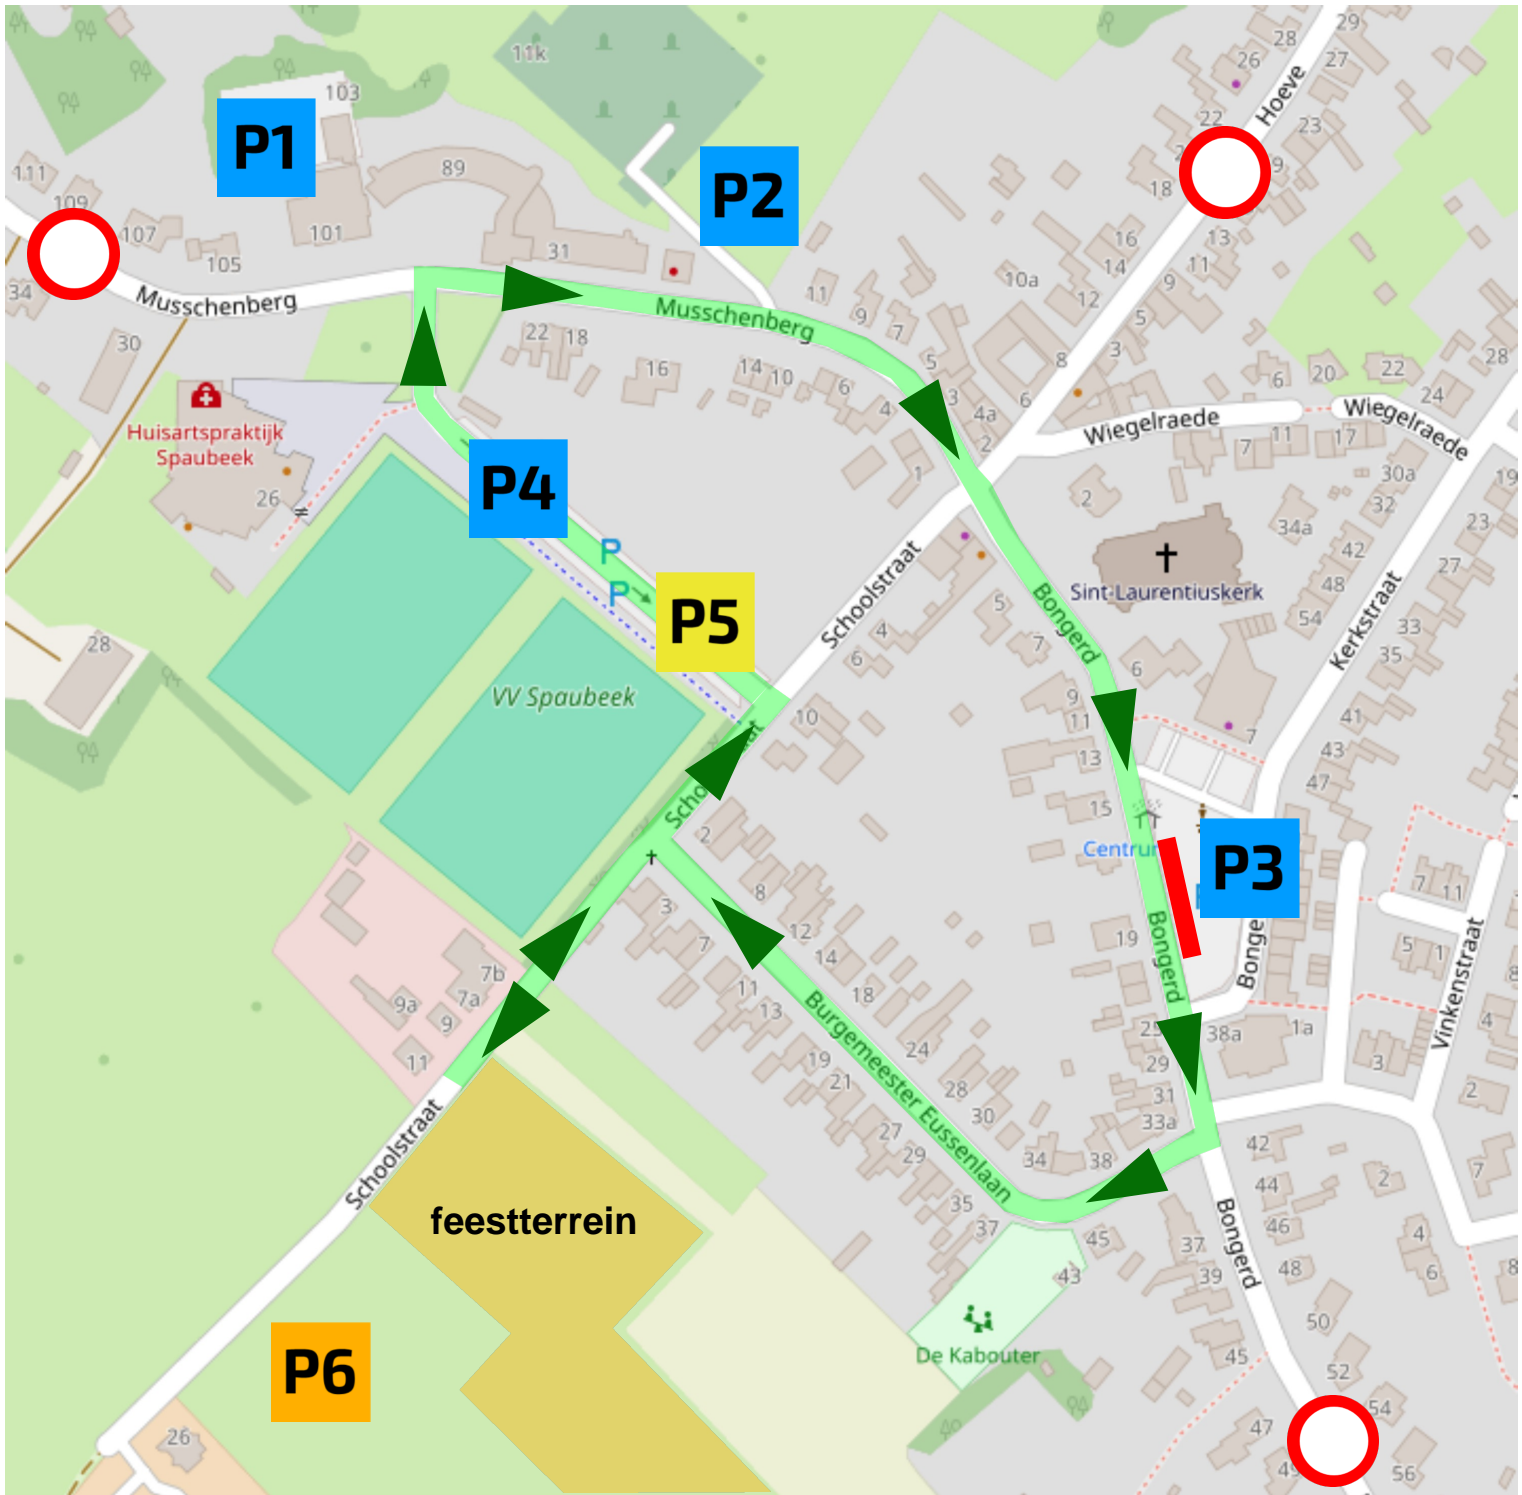

Parkeren BSF Spaubeek zondag 17 mei 2026

Parkeerplekken:

P1 bezoekers

P2 bezoekers

P3 bezoekers

P4 bezoekers

P5 genodigden - jury

P6 materiaalwagens -
MIVA - jury

 toegangswegen
afgesloten tussen
14:00 -15:30 uur